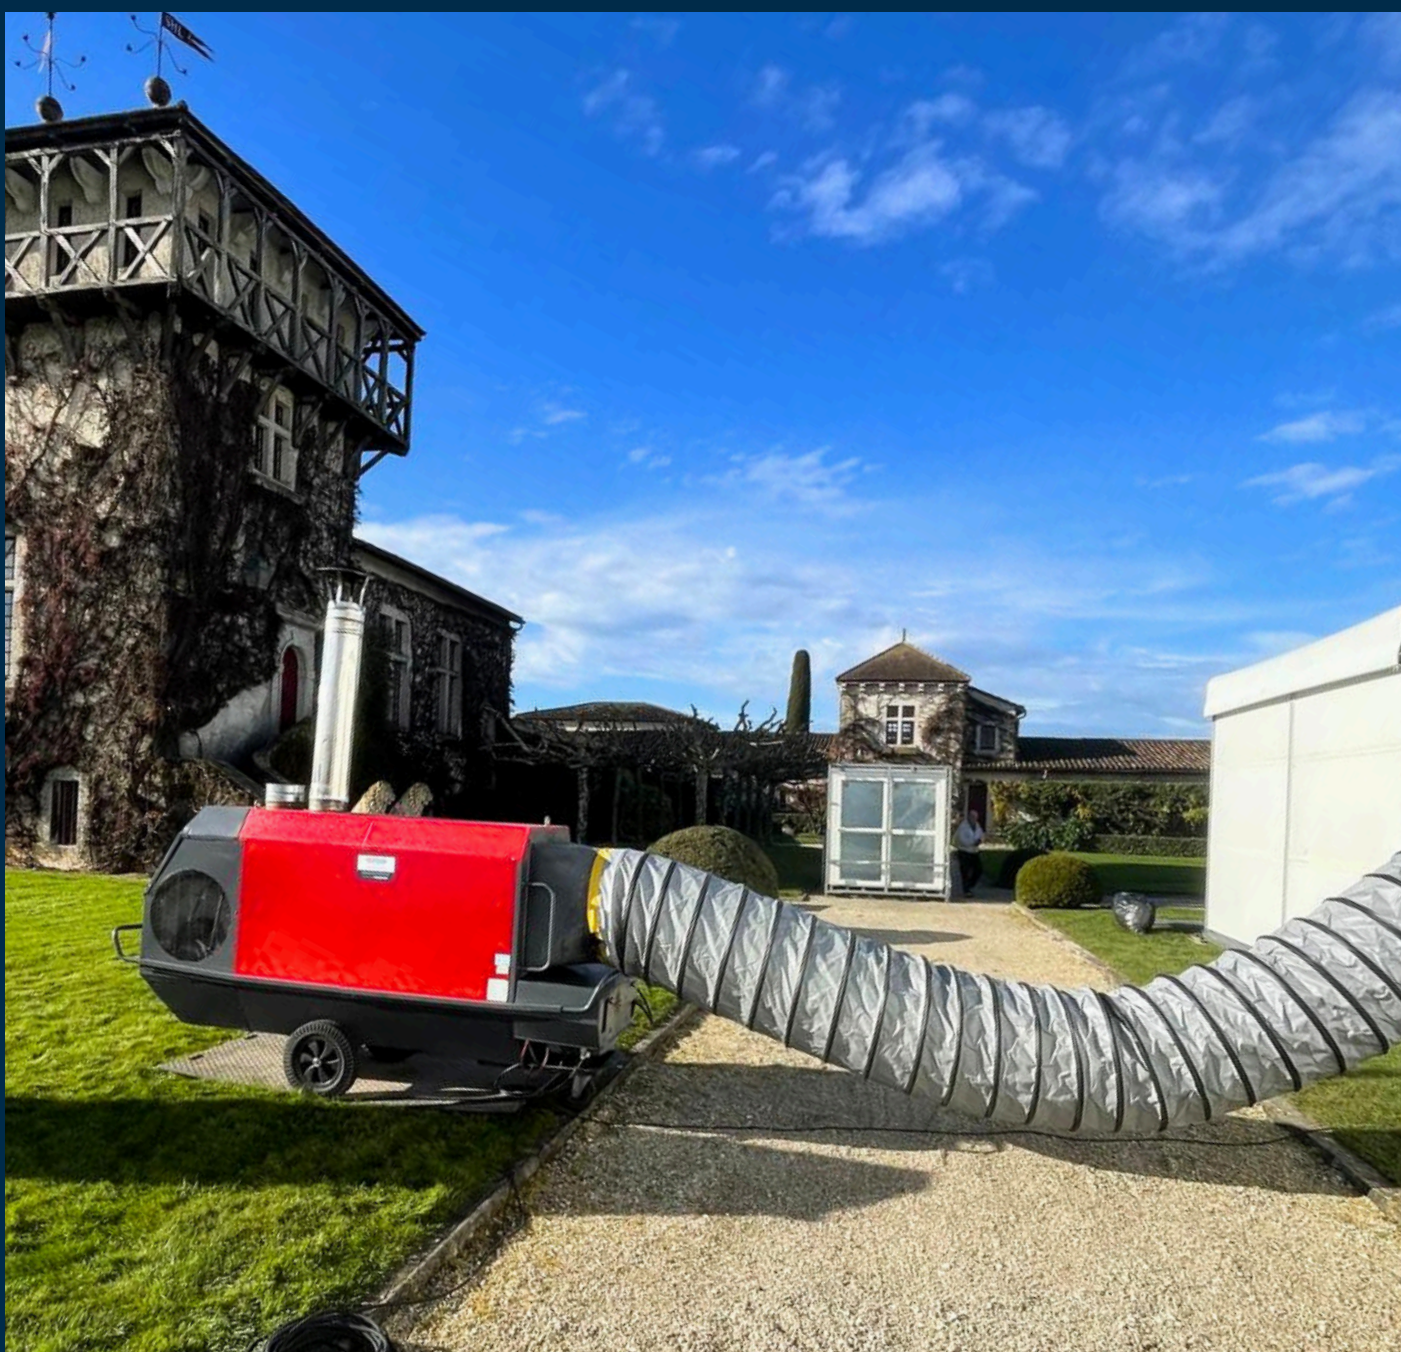

Installation d'un **GÉNÉRATEUR D'AIR CHAUD MOBILES IMA** au cœur du prestigieux Château Smith Haut Lafitte, dans le cadre d'un séminaire organisé par une entreprise spécialisée dans les infrastructures informatiques.

ÉVÈNEMENTIEL

**polypo**les